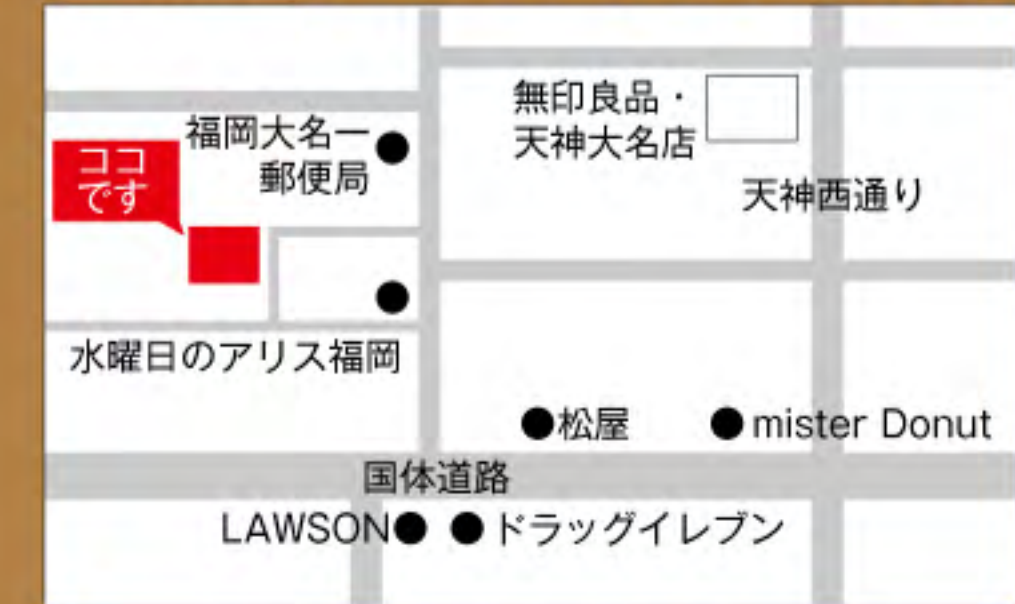

# 半額 飲み放題 アッシュモ!

次回飲みホ  
無料カード  
進呈します

各店換気、消毒など  
コロナ対策もしっかりやっています

■営業時間：午後4時より開店  
ご利用時間の制限を設けさせていただく場合がございます。  
ご理解ご協力のほど、よろしくお願い致します。

店舗  
INFOは  
コチラから

迫力のビールタワー  
一見の価値あり

**大名店** TEL092-707-0183

**西新店** TEL092-832-2477